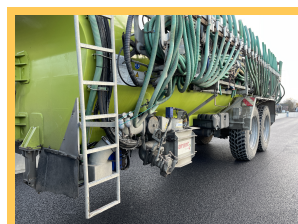

**ART.NUMMER****OMSCHRIJVING**

G00100938

CLAAS XERION 3800 + KOTTE PTLX 28

Claas Xerion 3800

- Bouwjaar: 2011
- Uren: ± 13.000
- JD GPS SF3000
- Frontaandokarm
- Cultuurwielen 520/85R46

Kotte Garant Zwanenhals PTLX 28.000

- 28m<sup>3</sup>
- Bouwjaar: 2011
- Stalen tank
- Verbindingslang tussen de Trac en de tank
- 30m Sleepslangbemester
- Cultuurwielen 480/80R38

**Vredo Dodewaard B.V.**

Welysestraat 25a, 6669 DJ Dodewaard, Nederland  
Tel. +31 (0) 488 411254 | Fax. +31 (0) 488 412471  
e-mail: info@vredo.com | www.vredo.com