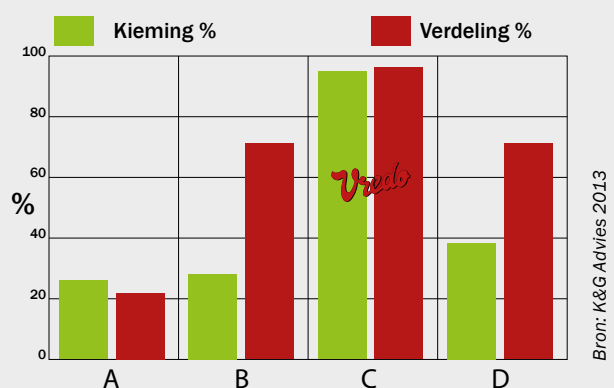

De Vredo Agri serie is wereldwijd in de agrarische sector een begrip. Deze robuuste, maar nauwkeurige machine is onmisbaar als u als loonwerker een totaalpakket voor intensief graslandonderhoud aan wilt bieden.

Na een strenge winter, de eerste snede of in het najaar is het noodzakelijk de weide van een frisse grasmat te voorzien. Met de breedste Agri Twin heeft u de HOOGSTE capaciteit om op het juiste tijdstip de weiden van uw klanten te optimaliseren.

Doorzaaien is alleen zinvol als het graszaad in de grond wordt opgesloten. Daarom is de breedste Agri serie ook uitgevoerd met het Vredo-Dubbele Schijven-Systeem. Alleen dit systeem legt het zaad netjes af in een kleine snede en garandeert een snelle kieming en worteling van het graszaad. Met een zaai-afstand van 7,5 cm, wordt voor een geheel gesloten en gezonde grasmat gezorgd.

Uit onderzoek blijkt dat het Vredo systeem een kieming kent van 96% van het graszaad. Doordat de zaaidiepte nauwkeurig van 0-25mm in te stellen is, is dit hoge resultaat goed te halen.

- A: Handzaaien
- B: Kunstmeststrooier
- C: **Vredo** Dubbele schijf
- D: Wiedeg + kunstmeststrooier + achterrol